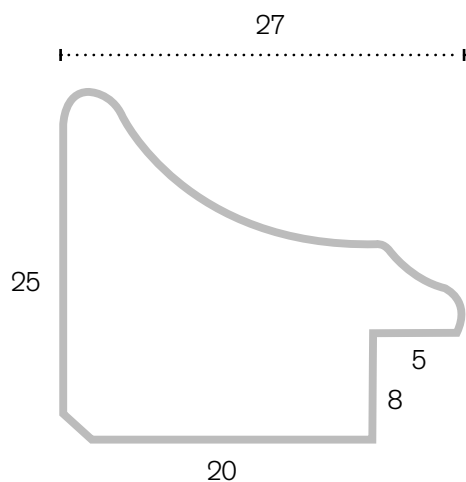

GLORIA

NOM	Gloria
SÉRIE	848*
LARGEUR	27 mm
HAUTEUR	25 mm
PROFONDEUR DE FEUILLURE	5 mm
HAUTEUR DE FEUILLURE	8 mm
PROFIL	Creux
TYPE DE BOIS	Tilleul
LONGUEUR	3 m
CONDITIONNEMENT	2